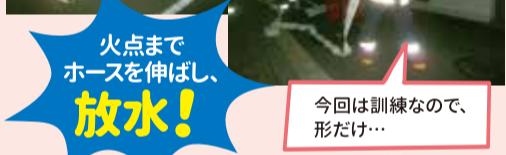

ちよこつと 豆知識 狛江市消防団のルーツは、100年以上前の1895年（明治28年）「狛江村消防組」まで遡る！

出動 消防団

仕事をもちながら火災に備える消防団。第2分団の参集訓練を追ってみました。

毎月訓練しているから、何かあってもすぐに動けるんだね！

無線を開局して防火衣へ着替える。体制が整ったら、本部へ連絡！

狛江消防署

☆昭和37年に狛江町消防本部狛江消防署として開署。49年より東京消防庁に常備消防事務を委託し、東京消防庁狛江消防署となる。

住所：狛江市和泉本町1-23-10
電話番号：03-3480-0119

車両を紹介！

隊名 狛江1

火災、交通事故、水難救助等様々な場面で活躍！救急車と連携し、救急活動の支援も行う（PA連携）。

隊名 狛江はしご **出初式で見られる！**

高度30mまで伸びるはしごで、高い所での消火、人命救助を行う。斜め下にも伸びるので、河川での救助にも使用可能。

はしご車は10階の高さまでのびるんだって！はしご隊の人は、どんな気持ちで乗っているのかな？

はしご車は、高所から人を助けることを主な任務とする車です。出場したら失敗することはできません。全ての基本動作を確実に、慎重に、素早く行うことが求められます。

狛江消防署では、毎日点検や訓練で、はしごを伸ばしているんだって。安全管理でもプロ意識の高さを感じたよ！

はしご隊員のみなさん

狛江消防署猪方出張所

☆昭和49年に開設。

住所：狛江市猪方2-5-16
電話番号：03-3488-0119

救急隊が10月に新設！