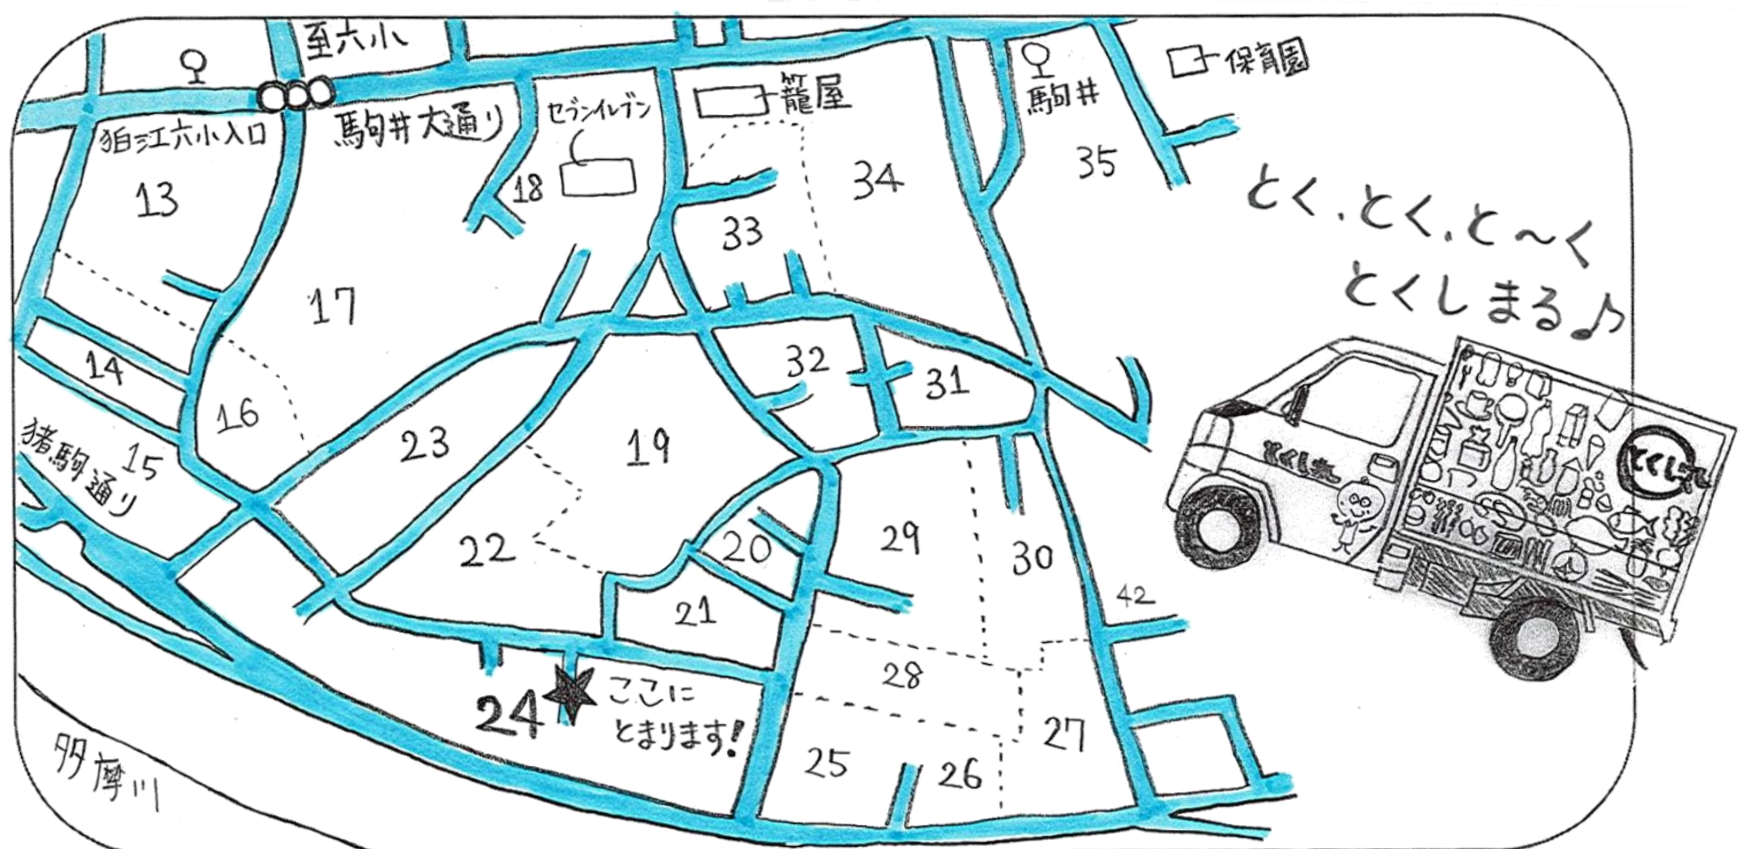

いとう
移動スーパーがやってくる～

まる
とくし丸でお買い物
しませんか！

☆人気商品は、刺身やお寿司、惣菜やお肉などなど。

☆ちょっと重い季節の果物やお花も買えます！

☆洗剤やトイレットペーパーの買い足しに便利。

☆暑くなったらアイスクリーム！その他、品揃え多数。

6月5日(火)～スタート！毎週火曜日 雨天決行

ほしよ
場所：**駒井町三丁目 24番地**

じかん
時間：**15時20分～15時40分**

※ 訪問時間・訪問ルートは変更となる場合がございます。

問合せ：狛江市社会福祉協議会 電話 03-3488-0294 担当：生活支援コーディネーター丸田 せいかつしえん まるた