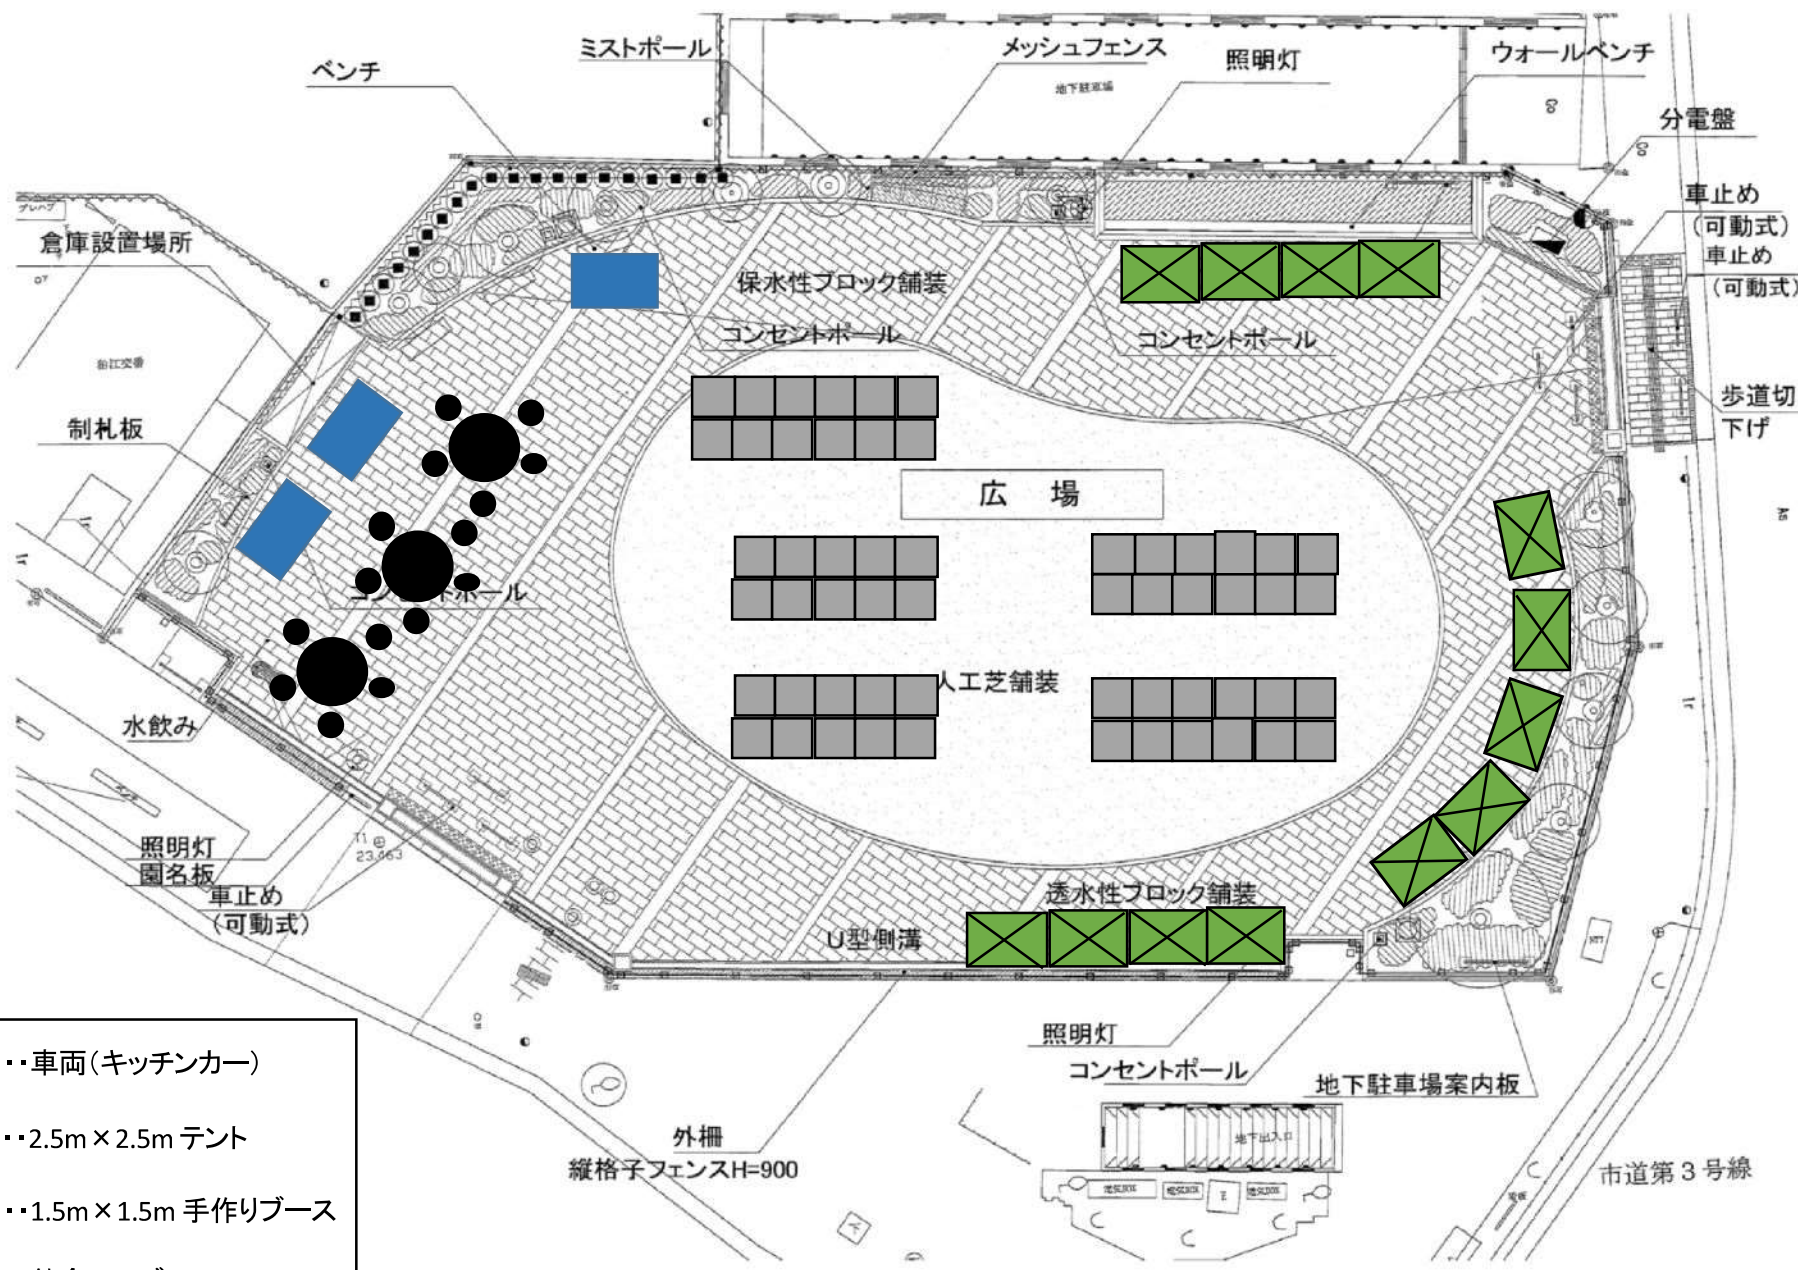

**みんなで輪をつくろう
会場配置図**

-  ...車両(キッチンカー)
-  ...2.5m x 2.5m テント
-  ...1.5m x 1.5m 手作りブース
-  ...飲食テーブル