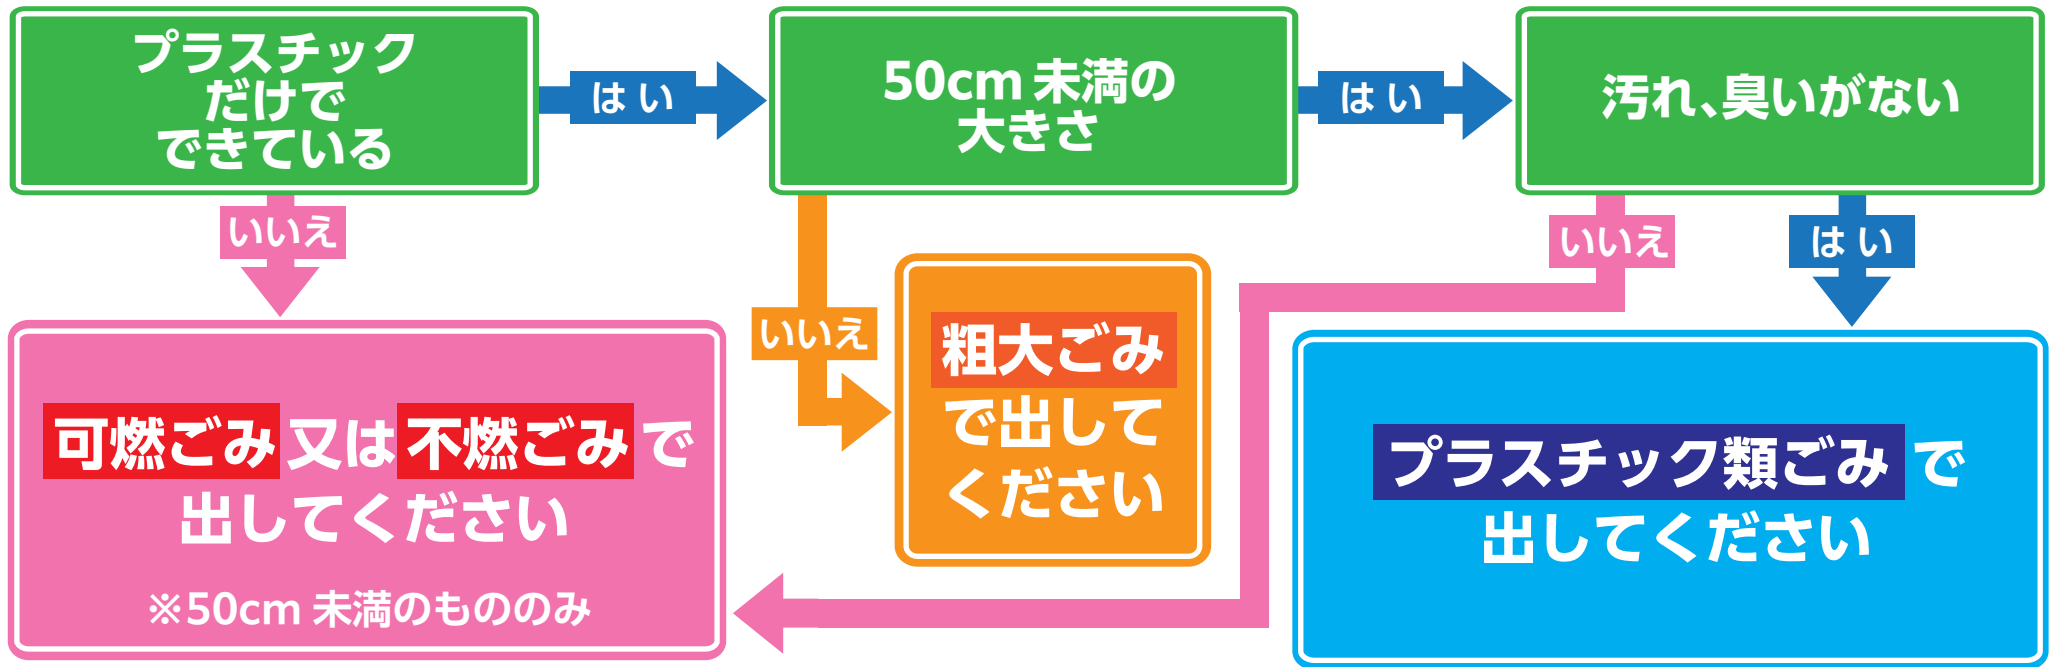

プラスチック類ごみの分け方と出し方

詳しい分別は、ごみ分別アプリをご覧ください。

『ごみ分別アプリ』には、「収集日カレンダー」「ごみの出し方」「ごみの分別辞典」など、便利な機能があります。アプリを活用して、正しく分別しましょう。

Android端末用

iOS端末用

「ごみスケジュール看板」が変わりました。

共同住宅に対して、ごみの分別方法や出し方を記載した新しい「ごみスケジュール看板」(大きさ 縦50cm×横35cm)を「狛江市ビン・缶リサイクルセンター」で無料配布しています。