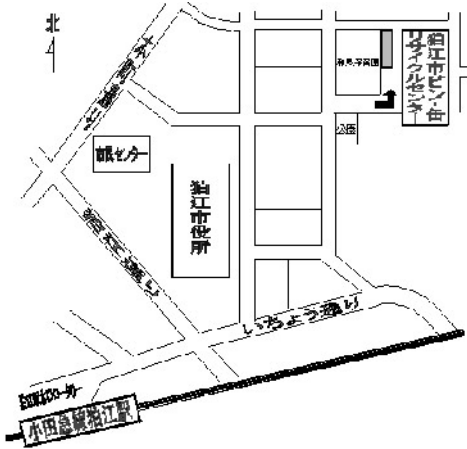

# お知らせ

植木せん定枝をチップ化し、市民の方々に無料で配布しており、ガーデニングや野菜を作るときの土づくりにご利用いただいています。

このチップは狛江市ビン・缶リサイクルセンターに置いてありますので、ご希望の方は袋などの入れ物を持参して取りに来てください。

## チップ置場

**狛江市ビン・缶リサイクルセンター**  
狛江市岩戸北1-1-11  
平日の午前8時30分～午後5時  
(土・日・祝日・年末年始を除く日)