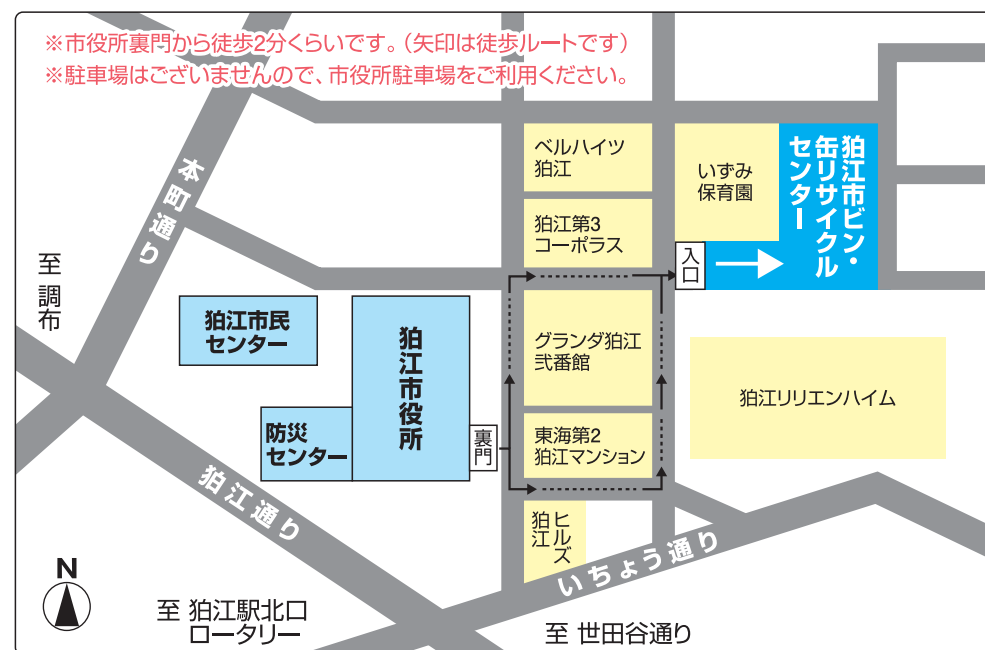

ごみ・資源物の収集日

収集地区 西野川全域

※収集日当日の朝8時までに出してください。 ※祝日も収集を行います。

可燃ごみ 月・木曜日	不燃・有害ごみ 第2・4金曜日	プラスチック類ごみ 火曜日	発火物・ビン 第1・3火曜日	缶 第2・4火曜日	古紙・古布 水曜日	ペットボトル・金属 第1・3金曜日

翻訳

可燃ごみ 可燃垃圾	Burnable garbage 타는 쓰레기	ビン類 玻璃瓶 玻璃产品、陶瓷器	Bottles, Glass, Ceramics 유리병 유리제품, 도자기
不燃ごみ 不可燃垃圾	Unburnable garbage 안타는 쓰레기	缶 易拉罐	Cans 캔
プラスチック類ごみ 塑料垃圾	Plastic garbage 플라스틱 쓰레기	ペットボトル 塑料瓶	PET Plastic bottles 페트병
有害ごみ 有毒害垃圾 不能取下充电式电池的小型家电	Toxic waste The small home electronics from which the charge system battery can't be removed. 유해 쓰레기 충전식 전지를 떼 수 없는 소형가전	古布 废衣料	Cloth 의류
金属 五金类	Metal items 금속류	植木せん定枝 植物垃圾	Brush and leaf 정원수등의 나뭇가지
発火物 易燃易爆物	Flammable items 발화물	粗大ごみ 大件废弃物	Bulk garbage 대형 쓰레기
古紙 废纸	Paper 폐지	Please put it out by 8 o'clock in the morning 请在早上8点前熄灭 아침 8시까지 내주세요. We also collect on holidays 我们也在节假日收集 공휴일도 수집합니다	

清掃課 (狛江市ビン・缶リサイクルセンター)

〒201-0004 狛江市岩戸北一丁目1番11号 狛江市ビン・缶リサイクルセンター内 清掃課
TEL. 03-3488-5300 (直通) FAX. 03-5497-7366 (直通)
各種受付時間: 8:30 ~ 17:00 (土・日・祝日・年末年始を除く)

狛江市ビン・缶リサイクルセンター 見学動画について

狛江市環境キャラクターのえこまさんと一緒に、狛江市ビン・缶リサイクルセンターの様子を見学してみよう。実際にリサイクルされている様子や、資源を出すときのポイントがわかります。

URL <https://youtu.be/I6fSIYBmZew> (外部リンク)