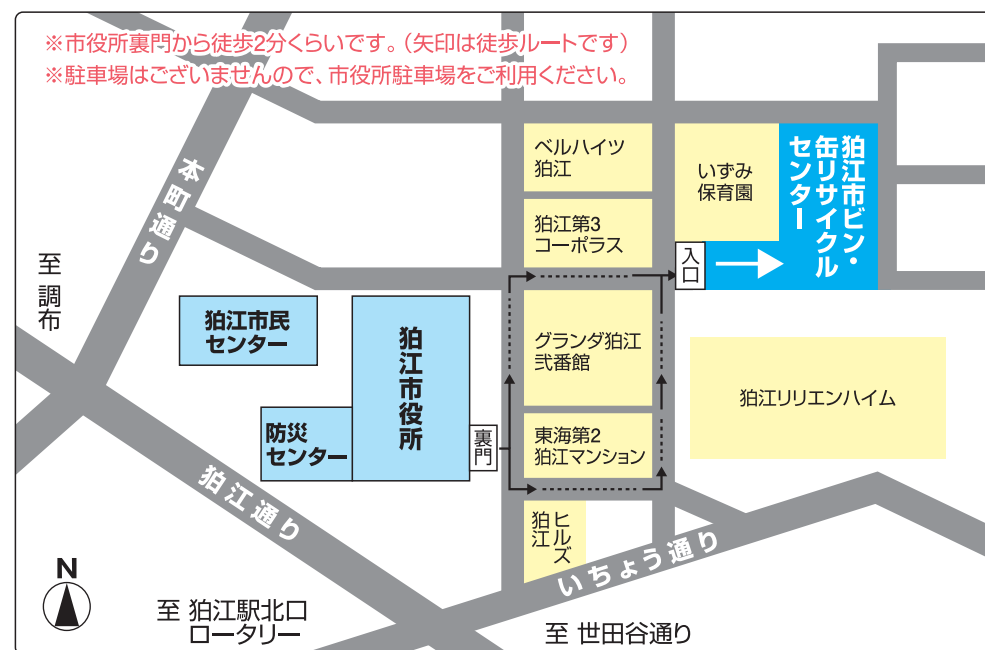

ごみ・資源物の収集日

収集地区 中和泉5丁目

※収集日当日の朝8時までに出してください。 ※祝日も収集を行います。

可燃ごみ 月・木曜日	不燃・有害ごみ 第2・4金曜日	プラスチック類ごみ 火曜日	発火物・ビン 第2・4火曜日	缶 第1・3火曜日	古紙・古布 水曜日	ペットボトル・金属 第1・3月曜日

翻訳

可燃ごみ 可燃垃圾	Burnable garbage 타는 쓰레기	ビン類 玻璃瓶 玻璃产品、陶瓷器	Bottles, Glass, Ceramics 유리병 유리제품, 도자기
不燃ごみ 不可燃垃圾	Unburnable garbage 안타는 쓰레기	缶 易拉罐	Cans 캔
プラスチック類ごみ 塑料垃圾	Plastic garbage 플라스틱 쓰레기	ペットボトル 塑料瓶	PET Plastic bottles 페트병
有害ごみ 有毒害垃圾 不能取下充电式电池的小型家电	Toxic waste The small home electronics from which the charge system battery can't be removed. 유해 쓰레기 충전식 전지를 떼 수 없는 소형가전	古布 废衣料	Cloth 의류
金属 五金类	Metal items 금속류	植木せん定枝 植物垃圾	Brush and leaf 정원수등의 나뭇가지
発火物 易燃易爆物	Flammable items 발화물	粗大ごみ 大件废弃物	Bulk garbage 대형 쓰레기
古紙 废纸	Paper 폐지		

Please put it out by 8 o'clock in the morning
请在早上8点前熄灭 아침 8시까지 내주세요.

We also collect on holidays
我们也在节假日收集 공휴일도 수집합니다

清掃課 (狛江市ビン・缶リサイクルセンター)

〒201-0004 狛江市岩戸北一丁目1番11号 狛江市ビン・缶リサイクルセンター内 清掃課
TEL. 03-3488-5300 (直通) FAX. 03-5497-7366 (直通)
各種受付時間: 8:30 ~ 17:00 (土・日・祝日・年末年始を除く)

狛江市ビン・缶リサイクルセンター 見学動画について

狛江市環境キャラクターのえこまさんと一緒に、狛江市ビン・缶リサイクルセンターの様子を見学してみよう。実際にリサイクルされている様子や、資源を出すときのポイントがわかります。

URL <https://youtu.be/I6fSIYBmZew> (外部リンク)