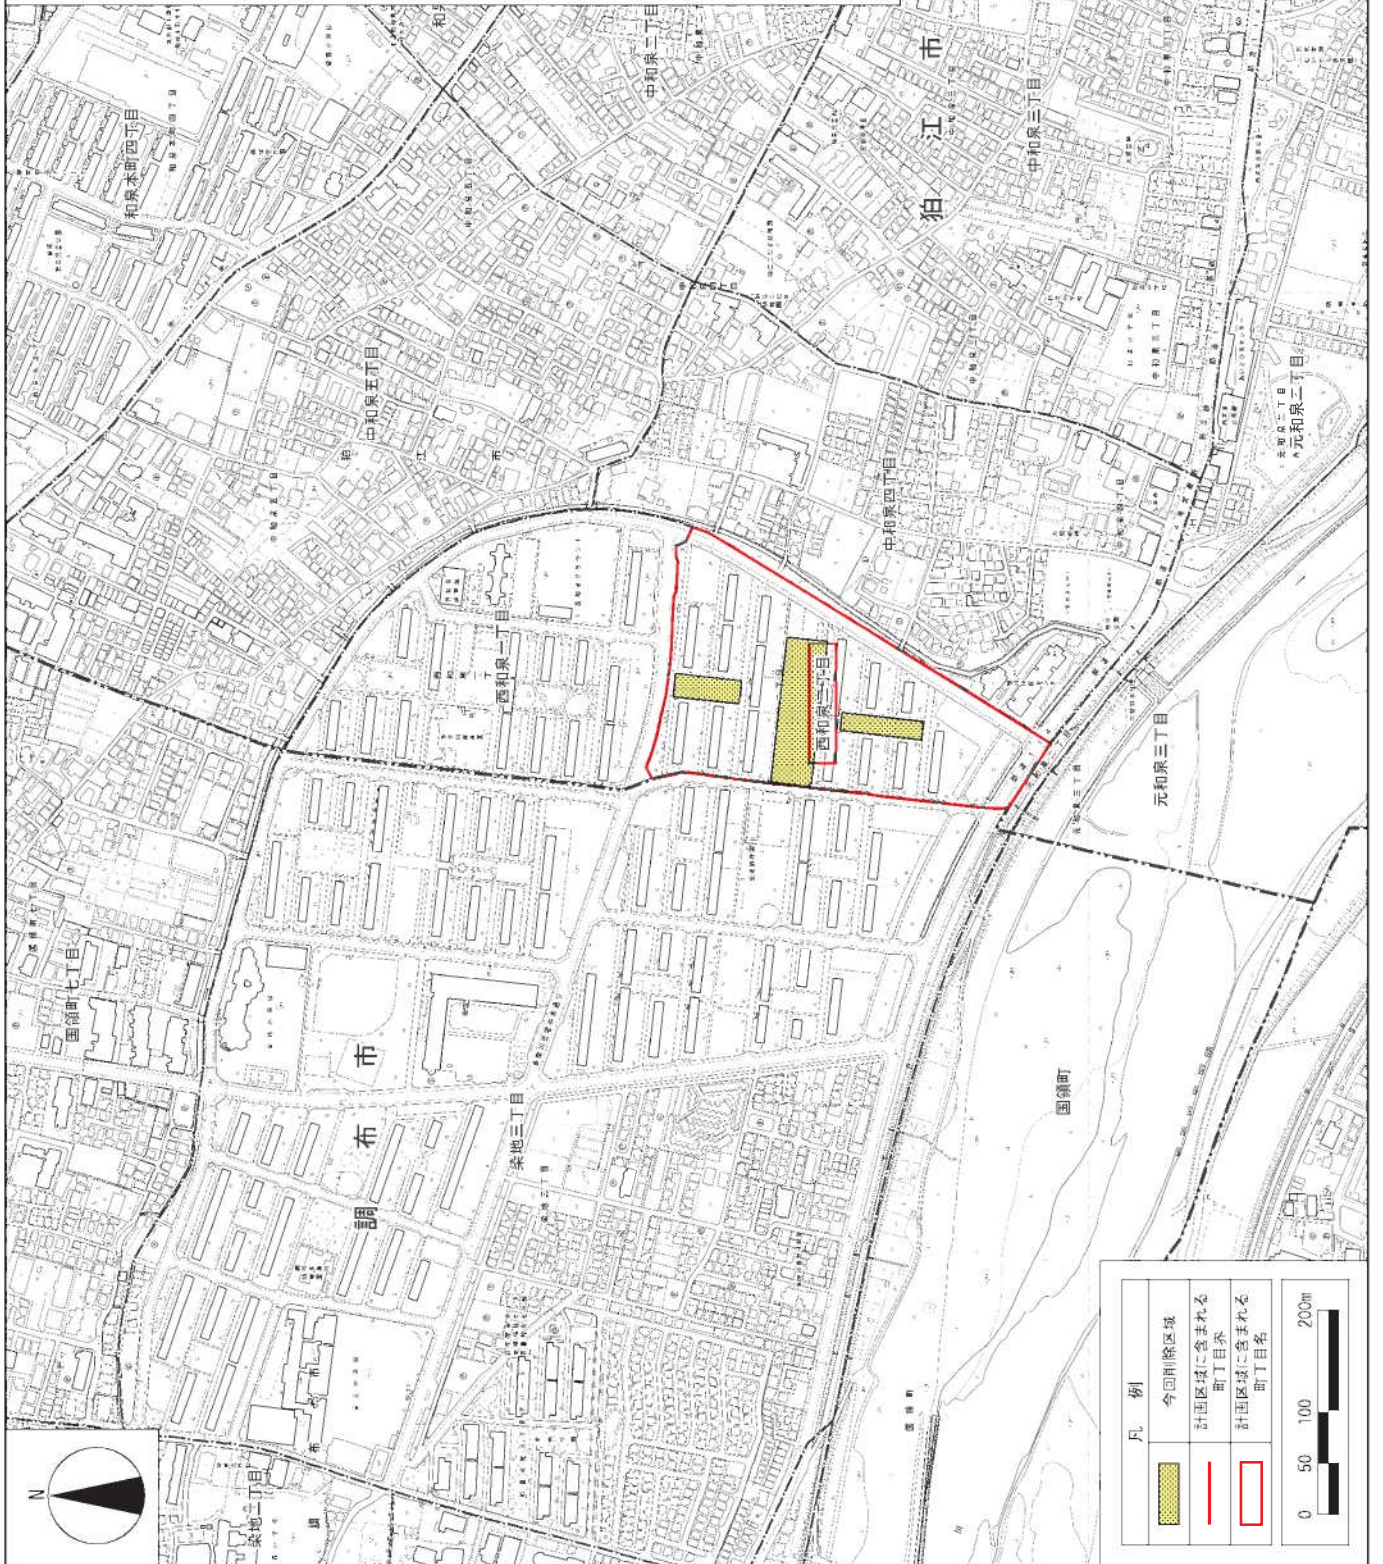

調布都市計画公園住居表示図

第二・二・二五号多摩川住宅第四公園

第二・二・二六号多摩川住宅第五公園

第二・二・二七号多摩川住宅第六公園

凡 例	
	今回削除区域
	計画区域に含まれる 町丁目界
	計画区域に含まれる 町丁目名
0 50 100 200m	

調布都市計画公園計画図

第二・二・二五号多摩川住宅第四公園

この地図は、東京都知事の承認を受けて、東京都調布区2,500分の1地形図を基に作成したものである。
 (承認番号)調布区都市基盤課第25号、令和2年1月31日