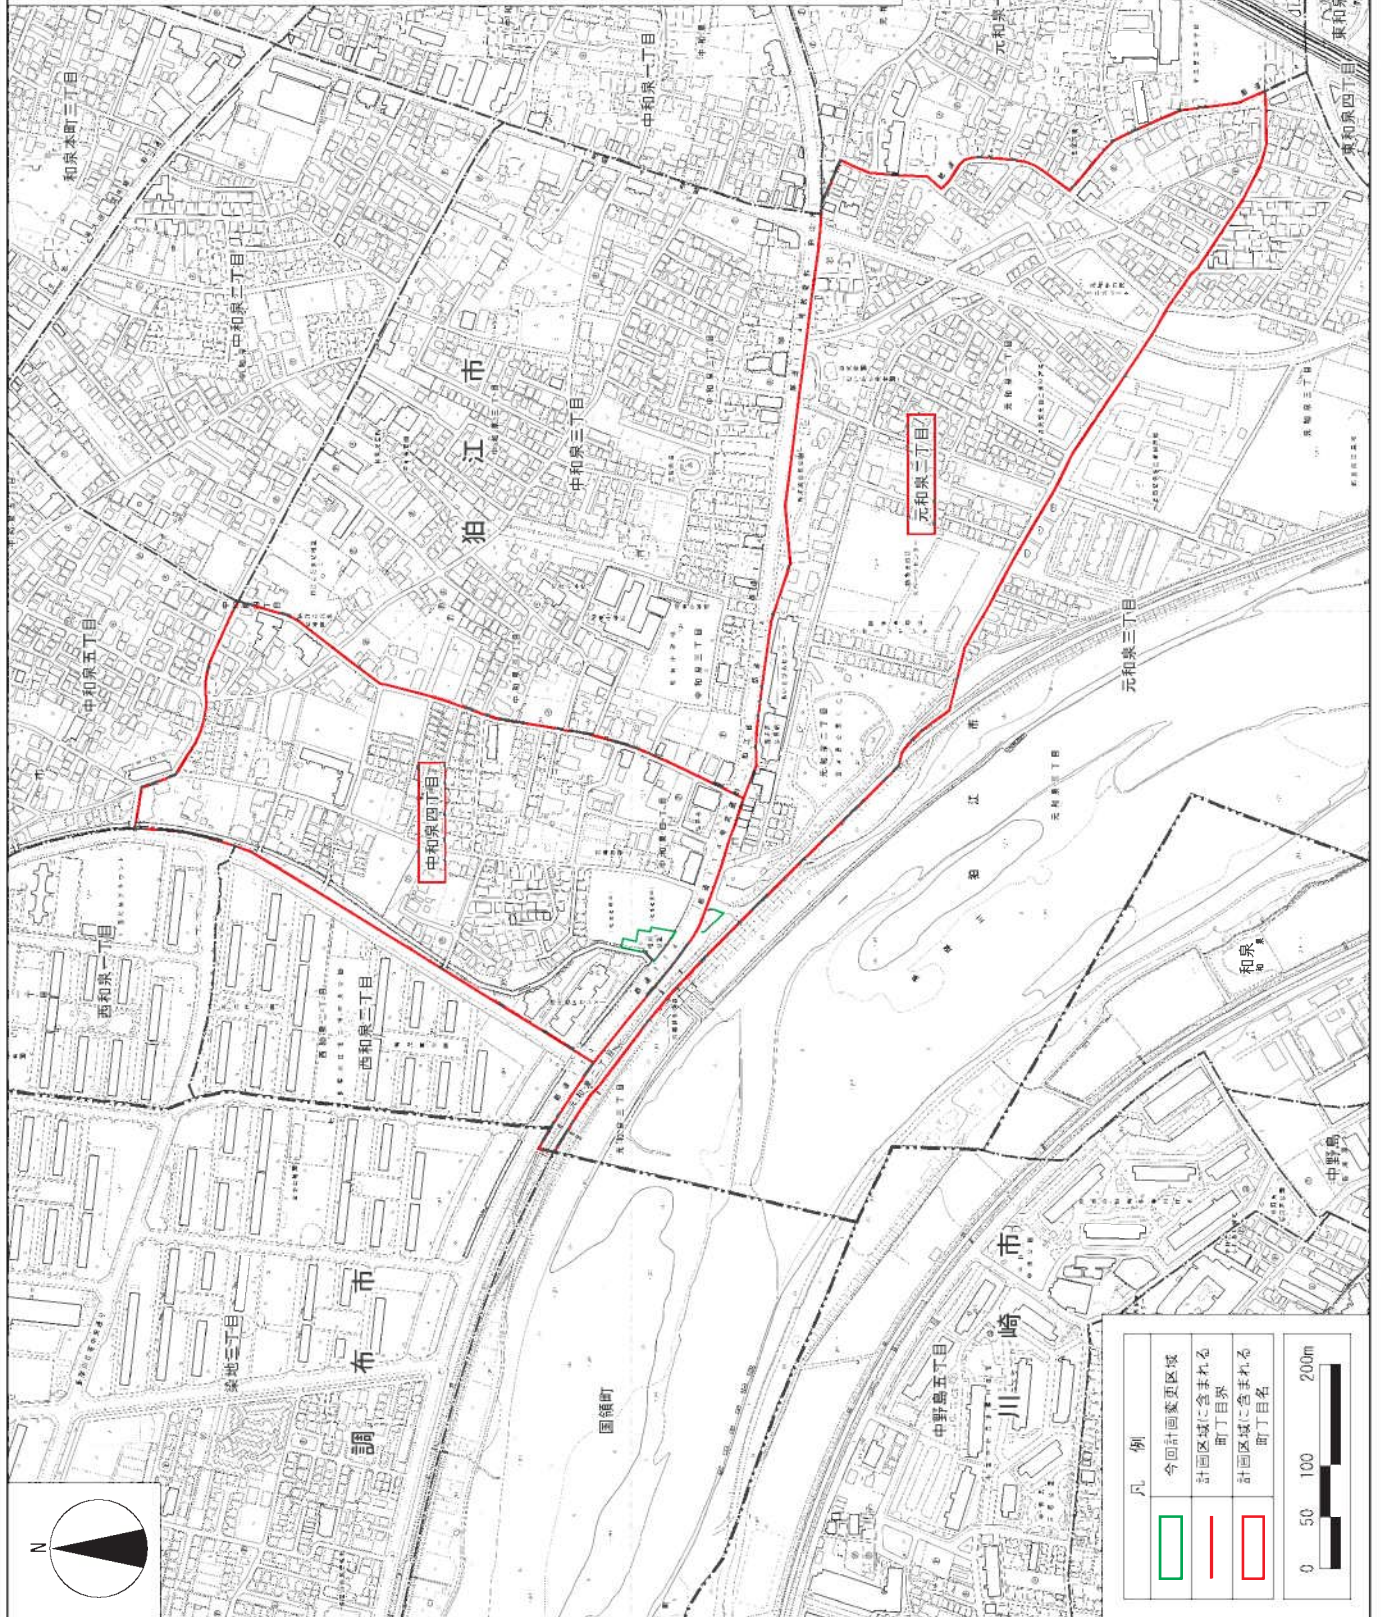

調布都市計画公園住居表示図

第二・二・四一号根川公園

第二・二・四二号水神前公園

調布都市計画公園計画図

第二・二・四一号根川公園

この地図は、東京府知事の承認を受けて、東京都調布2.500分の1地形図を使用して作成したものである。
 (承認番号)31都市基盤審議第25号、令和2年1月31日

調布都市計画公園計画図

第二・二・四二号水神前公園

この地図は、東京府知事の承認を受けて、東京都調布2,500分の1地形図を使用したものである。
 (承認番号)31都市基盤審議第3号 (承認番号)31都市基盤審議第25号、令和2年1月31日